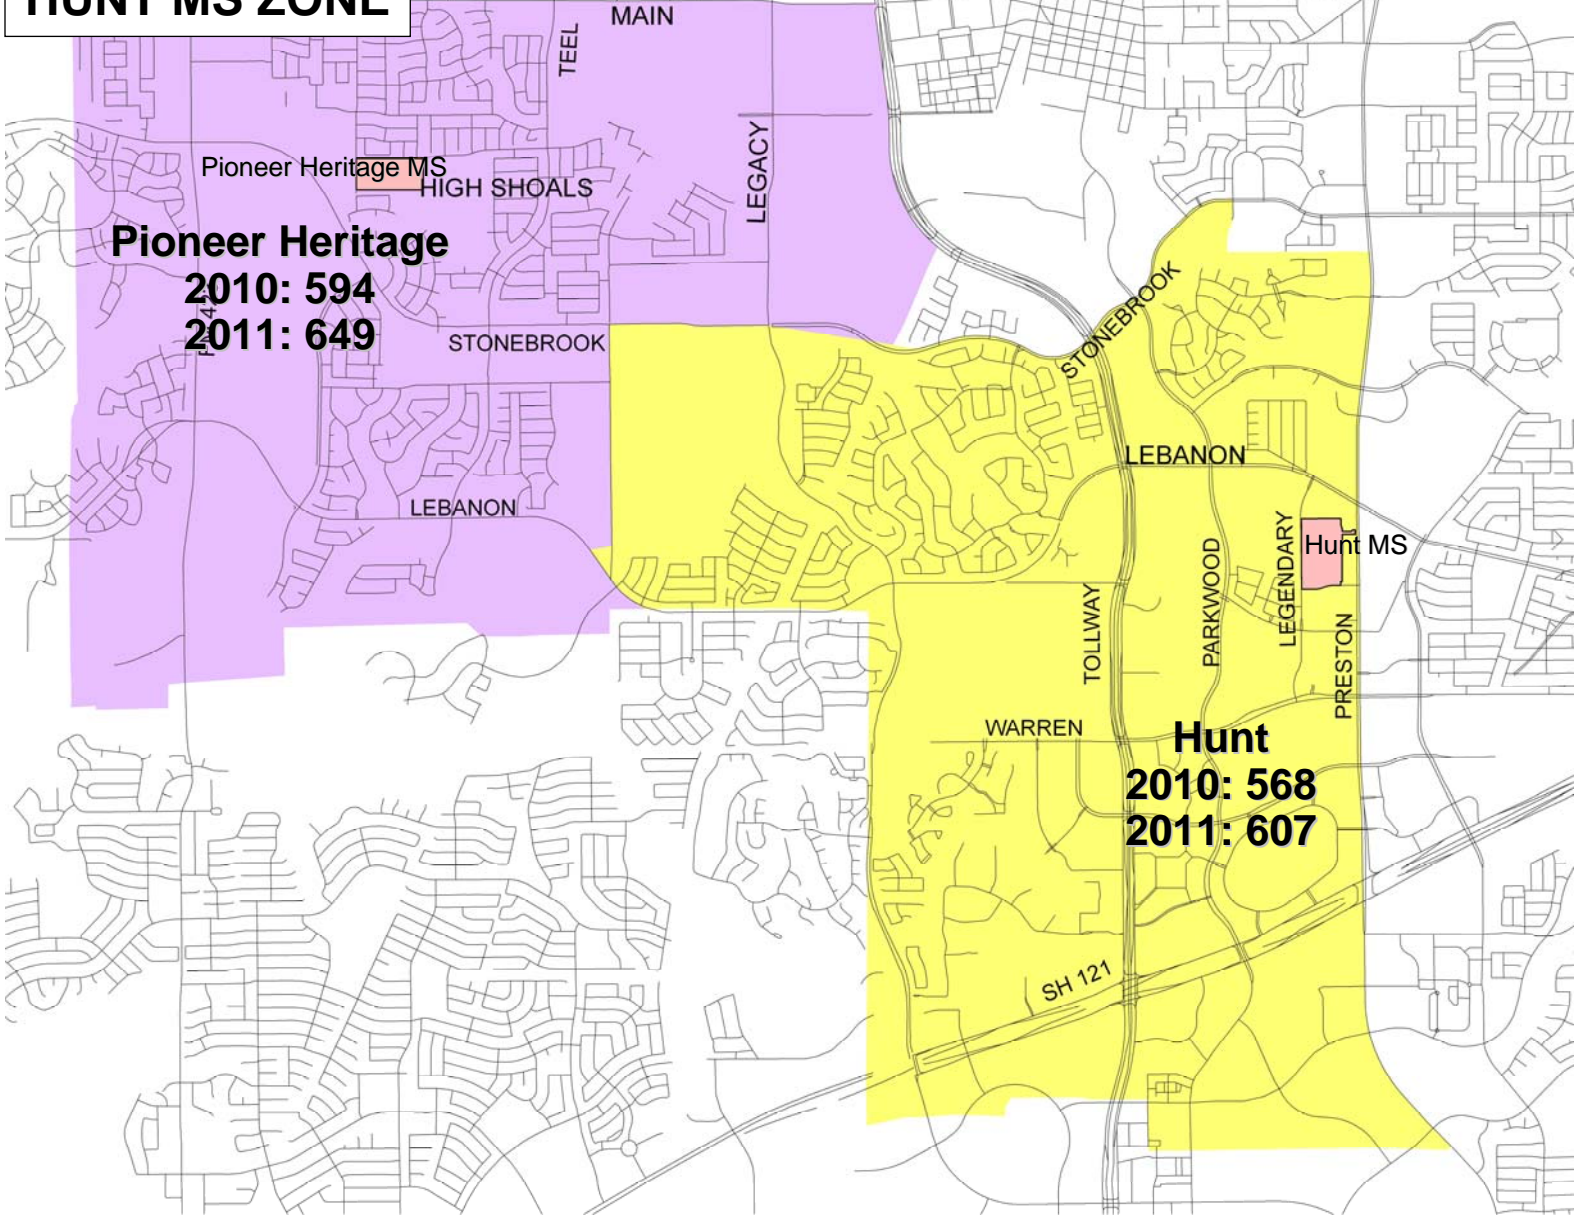

COBB MS ZONE

Stafford
2010: 721
2011: 818

Stafford MS

Panther Creek

Eldorado

Griffin MS

Griffin
2010: 546
2011: 601

Tollway

Cobb
2010: 648
2011: 721

Cobb MS

Main

Teel

423

380

HUNT MS ZONE

MAUS MS ZONE